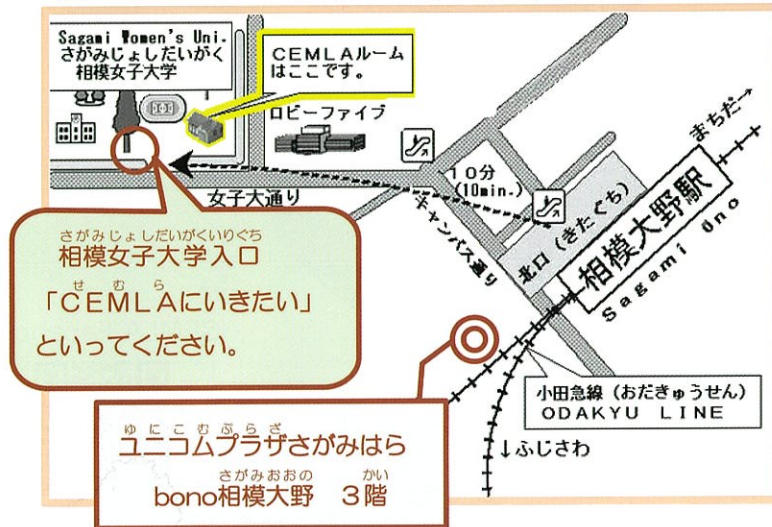

ねん がつ ねん がつ よてい まいしゅうどうようび  
2024年4月～2025年3月の予定 毎週土曜日 10:00～12:00

さがみじょしだいがくあかねかん さがみおおの おこな  
○は相模女子大学茜館、◎はユニコムプラザさがみはら (bono相模大野) で行います。

ばしょがみてい かくにん  
□は場所が未定です。Facebookを確認してください。

つき月	4	5	6	7	8	9	10	11	12	1	2	3
日 に ち	6 ×	4 ×	1 ○	6 ○	3 ×	7 □	5 □	2 ×	7 □	4 ×	1 □	1 □
	13 ×	11 ○	8 ○	13 ○	10 ×	14 □	12 □	9 □	14 □	11 ◎	8 □	8 □
	20 ○	18 ○	15 ○	20 ○	17 ×	21 □	19 □	16 □	21 □	18 ◎	15 □	15 □
	27 ○	25 ○	22 ○	27 ○	24 ○	28 □	26 □	23 □	28 ×	25 ◎	22 □	22 □
			29 ○		31 ○			30 □				